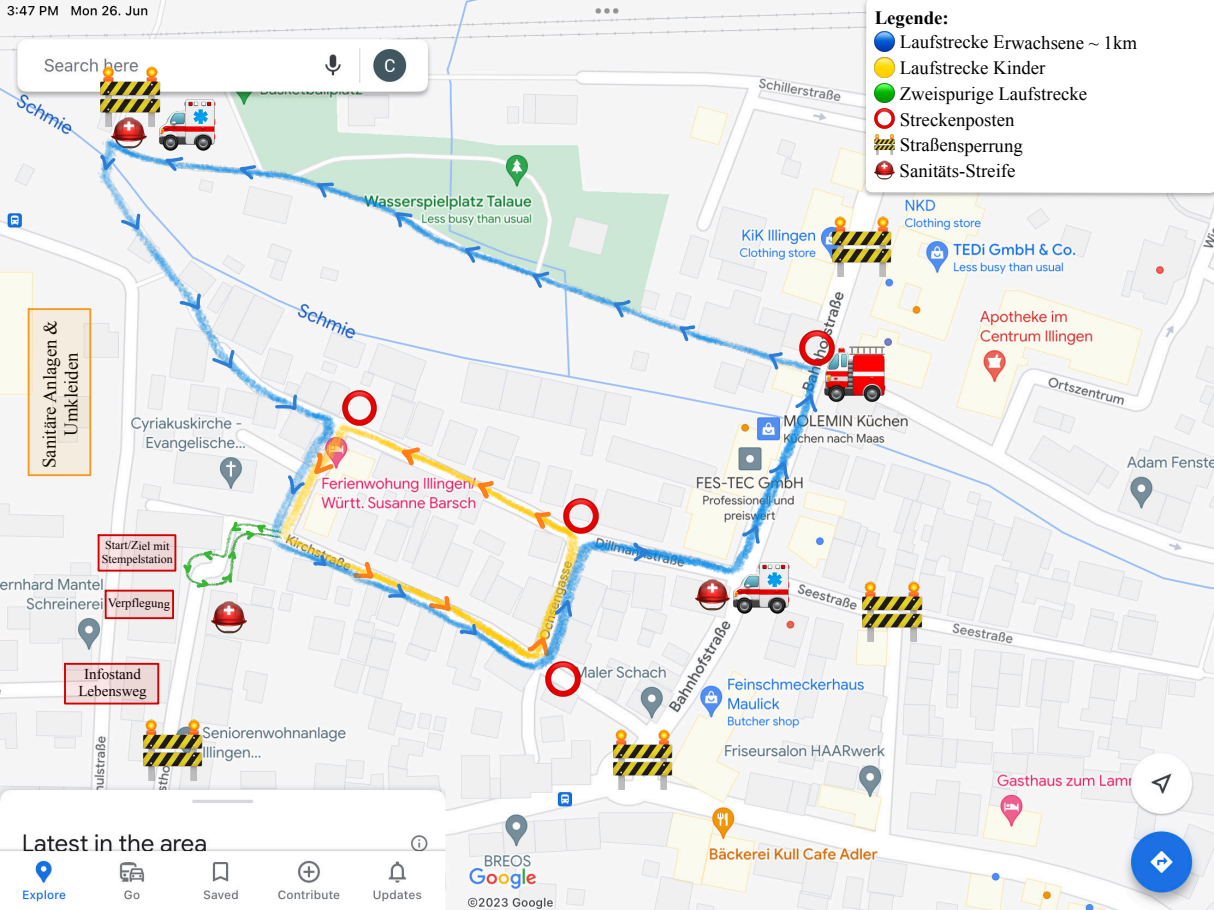

Search here

Legende:

- Laufstrecke Erwachsene ~ 1km
- Laufstrecke Kinder
- Zweispurige Laufstrecke
- Streckenposten
- ⚠ Straßensperrung
- 🚒 Sanitäts-Streife

Latest in the area